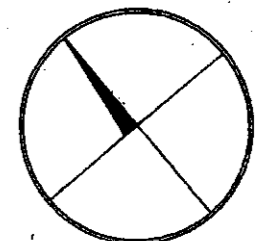

DZIEDZINIEC HONOROWY

OBIEKT 6

OBIEKT 7

ZAMEK

Ryc. 7.

ZAMEK
w
Niemodlinie
FAZY ZABUDOWY FOSY
i
DZIEDZINCA HONOROWEGO

Skala 1 : 200

FAZA V

LEGENDA:

G - skrzydło gotyckie zamku

R - skrzydło renesansowe zamku