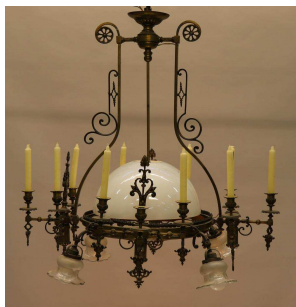

Lp.	Zdjęcie	Nazwa	Oznaczenie
1		Beczki na wino	201508/12000/Radziwiłł
2		Narzędzia tortur	/201508/7000/Krosno C
3		2 manekiny 180 cm	
4		Armata hukowa	
5		Szkielet anatomiczny 181 cm DS-348	
6		Obrazy olejne - Droga Krzyżowa	O202-213

7		Dwa świeczniki z kutego żelaza	M75
8		Moździerz z mosiądzu	M77
9		Świecznik z kutego żelaza	M78
10		Świecznik	M79
11		Dwa świeczniki z kutego żelaza	M80
12		Moździerz	M107

13

Miedziany żyrandol

M108